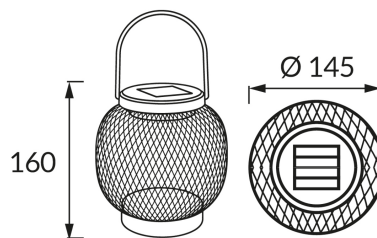

INFORMAČNÝ LIST VÝROBKU

ZÁKLADNÉ INFORMÁCIE

Názov produktu: **BALUN LED 0,2W DARK GREY WW**

Ideus index: **04882**

Čiarový kód EAN: **5901477348822**

Farba : **Tmavo šedá**

Materiál: **Kovový výlisok, plast**

Výška: **160 mm**

Šírka: **145 mm**

Hĺbka: **145 mm**

Balenie krabica: **18 ks.**

KOMENTÁRE

- batéria súčasťou dodávky
- pracuje s okolitým svetlom < 20 lx
- doba svietenia na jedno nabitie min 6 h

PARAMETRE VÝROBKU

Napájanie: **DC 1,2 V 1 x AA 200 mAh Ni-MH**

Výkon: **0,2 W**

Určený svetelný zdroj: **LED, súčasť dodávky**

Nevymeniteľný svetelný zdroj

Svetelný tok svietidla: **3 lm**

Farba svetla: **Teplá biela**

Vyžarovací uhol: **180°**