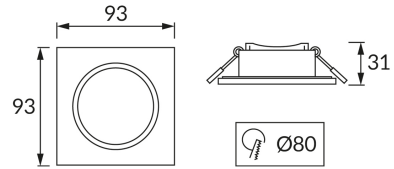

ІНФОРМАЦІЙНА КАРТКА ТОВАРУ

ОСНОВНА ІНФОРМАЦІЯ

Назва продукту:	FANTA D BLACK
Індекс Ideus:	04880
EAN штрих-код:	5901477348808
Колір :	чорний
Матеріал:	полікарбонат ПК
Висота:	31 mm
Ширина:	93 mm
Глибина:	93 mm
Упаковка в коробці:	100 шт.

ПАРАМЕТРИ ТОВАРУ

Потужність:	max 20 W
Спеціалізоване джерело світла:	LED - GU10/MR16
	Можливість заміни джерела світла
У виробі реалізована можливість регулювання напрямку освітлення:	ні
ступінь стійкості до проникнення твердих предметів і вологи:	IP65/20
	для застосування зовні чи всередині
CE	Декларація про відповідність