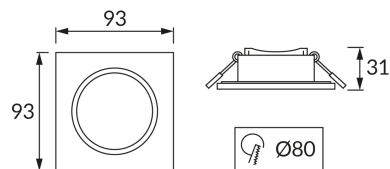

INFORMAČNÝ LIST VÝROBKU

ZÁKLADNÉ INFORMÁCIE

Názov produktu:	FANTA D BLACK
Ideus index:	04880
Čiarový kód EAN:	5901477348808
Farba :	čierna
Materiál:	Polykarbonát PC
Výška:	31 mm
Šírka:	93 mm
Hĺbka:	93 mm
Balenie krabica:	100 ks.

PARAMETRE VÝROBKU

Výkon:	max 20 W
Určený svetelný zdroj:	LED - GU10/MR16
	Možnosť výmeny svetelného zdroja
Výrobok má možnosť nastavenia smeru svietenia:	Nie
Stupeň ochrany poskytovaného pred vniknutím prachom, náhodným kontaktom a vodou:	IP65/20
	K vonkajšiemu alebo vnútornému použitiu
CE	Vyhlásenie o zhode