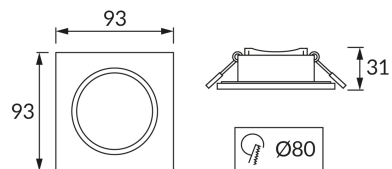

**INFORMAČNÝ LIST VÝROBKU****ZÁKLADNÉ INFORMÁCIE**

Názov produktu:	<b>FANTA D WHITE</b>
Ideus index:	<b>04879</b>
Čiarový kód EAN:	<b>5901477348792</b>
Farba :	<b>Biela</b>
Materiál:	<b>Polykarbonát PC</b>
Výška:	<b>31 mm</b>
Šírka:	<b>93 mm</b>
Hĺbka:	<b>93 mm</b>
Balenie krabica:	<b>100 ks.</b>

**PARAMETRE VÝROBKU**

Výkon:	<b>max 20 W</b>
Určený svetelný zdroj:	<b>LED - GU10/MR16</b>
	<b>Možnosť výmeny svetelného zdroja</b>
Výrobok má možnosť nastavenia smeru svietenia:	<b>Nie</b>
Stupeň ochrany poskytovaného pred vniknutím prachom, náhodným kontaktom a vodou:	<b>IP65/20</b>
	<b>K vonkajšiemu alebo vnútornému použitiu</b>
CE	<b>Vyhlásenie o zhode</b>