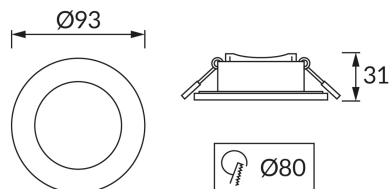

INFORMAČNÝ LIST VÝROBKU**ZÁKLADNÉ INFORMÁCIE**

Názov produktu:	FANTA C BLACK
Ideus index:	04878
Čiarový kód EAN:	5901477348785
Farba :	čierna
Materiál:	Polykarbonát PC
Výška:	31 mm
Šírka:	93 mm
Hĺbka:	93 mm
Balenie krabica:	100 ks.

PARAMETRE VÝROBKU

Výkon:	max 20 W
Určený svetelný zdroj:	LED - GU10/MR16
	Možnosť výmeny svetelného zdroja
Výrobok má možnosť nastavenia smeru svietenia:	Nie
Stupeň ochrany poskytovaného pred vniknutím prachom, náhodným kontaktom a vodou:	IP65/20
	K vonkajšiemu alebo vnútornému použitiu
CE	Vyhlásenie o zhode