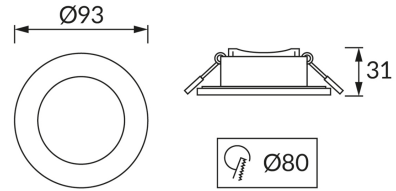

INFORMAČNÝ LIST VÝROBKU**ZÁKLADNÉ INFORMÁCIE**

Názov produktu:	FANTA C WHITE
Ideus index:	04877
Čiarový kód EAN:	5901477348778
Farba :	Biela
Materiál:	Polykarbonát PC
Výška:	31 mm
Šírka:	93 mm
Hĺbka:	93 mm
Balenie krabica:	100 ks.

PARAMETRE VÝROBKU

Výkon:	max 20 W
Určený svetelný zdroj:	LED - GU10/MR16
	Možnosť výmeny svetelného zdroja
Výrobok má možnosť nastavenia smeru svietenia:	Nie
Stupeň ochrany poskytovaného pred vniknutím prachom, náhodným kontaktom a vodou:	IP65/20
	K vonkajšiemu alebo vnútornému použitiu
CE	Vyhlásenie o zhode