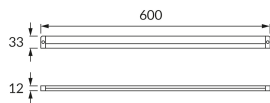

INFORMAČNÝ LIST VÝROBKU

Možnosť výmeny svetelných zdrojov a/alebo ovládacích zariadení bez trvalého poškodenia výrobku

ZÁKLADNÉ INFORMÁCIE

Názov produktu:	ALAN LED 8W NW
Ideus index:	04876
Čiarový kód EAN:	5901477348761
Farba :	Svetlo šedá
Materiál:	Plast
Výška:	12 mm
Šírka:	600 mm
Hĺbka:	33 mm
Balenie krabica:	50 ks.

KOMENTÁRE

- variabilná regulácia jasu
- bezdotykový spínač
- zapnuté/vypnuté pohybom ruky

PARAMETRE VÝROBKU

Napájanie:	230V 50Hz
Výkon:	8 W
Určený svetelný zdroj:	SMD LED, súčasť dodávky
	Nevymeniteľný svetelný zdroj
	Nepoužívajte so sieťovým stmievačom
Svetelný tok svietidla:	780 lm
Farba svetla:	Neutrálna biela
Vyžarovací uhol:	140°
Čas použiteľnosti L70B50 v h:	35 000 h
	S vypínačom
Výrobok má možnosť nastavenia smeru svietenia:	Nie
Svetelný tok zdroja svetla pre referenčnú teplotu farby:	1 140 lm
Teplota farieb:	4000 K
Index reprodukcie farieb Ra:	82
Trieda ochrany pred úrazom elektrickým prúdom:	2
Stupeň ochrany poskytovaného pred vniknutím prachom, náhodným kontaktom a vodou:	IP20
	K vnútornému použitiu
Činiteľ fázového posunu (DF, cos φ1):	0.858
CE	Vyhlásenie o zhode