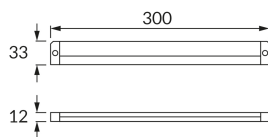

ІНФОРМАЦІЙНА КАРТКА ТОВАРУ