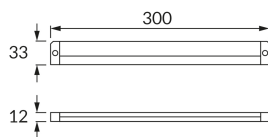

INFORMAČNÝ LIST VÝROBKU