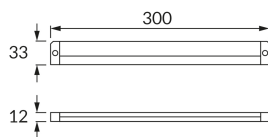

ИНФОРМАЦИОННАЯ КАРТОЧКА ПРОДУКТА

Возможность замены источников света и/или пускорегулирующей аппаратуры без необратимого повреждения изделия

ОСНОВНАЯ ИНФОРМАЦИЯ

Название продукта:	ALAN LED 4W NW
Индекс Ideus:	04875
Штрих-код EAN:	5901477348754
Цвет :	светло-серый
Материал:	пластик
Высота:	12 mm
Ширина:	300 mm
Глубина:	33 mm
Упаковка коробки:	50 шт.

ПРИМЕЧАНИЯ

- плавная регулировка яркости
- бесконтактный переключатель
- включатель/выключатель движением руки

PRODUCT PARAMETERS

Питание:	230V 50Hz
Мощность:	4 W
Предлагаемый источник света:	SMD LED, в комплекте
	несменный источник света
	не используйте с диммером
Световой поток светильника:	310 lm
Цвет света:	нейтральный белый
Угол распределения света:	140°
Срок годности L70B50 в ч:	35 000 h
	Оснащены выключателем
Направление света в изделии можно регулировать:	нет
Световой поток источника света для эталонной цветовой температуры:	530 lm
Температура цвета:	4000 K
Коэффициент цветопередачи Ra:	82
Класс защиты от поражения электрическим током:	2
:	IP20
	для применения внутри
CE	Декларация о соответствии