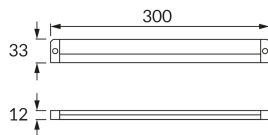

KARTA INFORMACYJNA PRODUKTU

Możliwość wymiany źródeł światła i/lub oddzielnego sprzętu sterującego bez trwałego zniszczenia produktu

INFORMACJE PODSTAWOWE

Nazwa produktu:	ALAN LED 4W NW
Indeks Ideus:	04875
Kod kreskowy EAN:	5901477348754
Kolor:	Jasnoszary
Materiał:	Tworzywo sztuczne
Wysokość:	12 mm
Szerokość:	300 mm
Głębokość:	33 mm
Opakowanie zbiorcze:	50 szt.

UWAGI

- płynna regulacja jasności
- włącznik bezdotykowy
- włączanie/wyłączanie przez ruch ręką

PARAMETRY PRODUKTU

Zasilanie:	230V 50Hz
Moc:	4 W
Dedykowane źródło światła:	SMD LED, w komplecie
	Niewymienne źródło światła
	Nie stosować ze ściemniaczem
Strumień świetlny oprawy:	310 lm
Barwa światła:	Neutralna biała
Kąt rozsyłu światłości:	140°
Okres trwałości L70B50 w h:	35 000 h
	Włącznik
Możliwość regulacji kierunku świecenia:	Nie
Strumień świetlny źródła światła dla referencyjnej temperatury barwowej:	530 lm
Temperatura barwowa:	4000 K
Współczynnik oddawania barw Ra:	82
Klasa ochronności przed porażeniem elektrycznym:	2
Stopień odporności na wnikanie ciał stałych i wilgoci:	IP20
	Do zastosowania wewnątrz
CE	Deklaracja zgodności