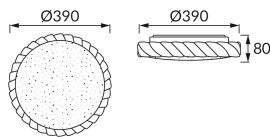

INFORMAČNÝ LIST VÝROBKU

Možnosť výmeny svetelných zdrojov a/alebo ovládacích zariadení bez trvalého poškodenia výrobku

ZÁKLADNÉ INFORMÁCIE

Názov produktu:	FALA LED C 24W CCT
Ideus index:	04874
Čiarový kód EAN:	5901477348747
Farba :	Biela
Materiál:	Kovový výlisok, plast
Výška:	80 mm
Šírka:	390 mm
Hĺbka:	390 mm
Balenie krabica:	10 ks.

KOMENTÁRE

Trojstupeňová regulácia teploty farieb (WW, NW, CW)

PARAMETRE VÝROBKU

Napájanie:	230V 50Hz
Výkon:	24 W
Určený svetelný zdroj:	SMD LED, súčasť dodávky
	Nevymeniteľný svetelný zdroj
	Nepoužívajte so sieťovým stmievačom
Svetelný tok svietidla:	1 930 lm
Farba svetla:	Teplá biela/neutrálna biela/studená biela
Vyžarovací uhol:	160°
Čas použiteľnosti L70B50 v h:	35 000 h
Výrobok má možnosť nastavenia smeru svietenia:	Nie
Svetelný tok zdroja svetla pre referenčnú teplotu farby:	2 900 lm
Teplota farieb:	3000K/4200K/6000K
Index reprodukcie farieb Ra:	82
Trieda ochrany pred úrazom elektrickým prúdom:	1
Stupeň ochrany poskytovaného pred vniknutím prachom, náhodným kontaktom a vodou:	IP20
	K vnútornému použitiu
Činiteľ fázového posunu (DF, cos φ1):	0.887
CE	Vyhlásenie o zhode