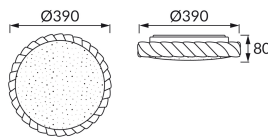

ИНФОРМАЦИОННАЯ КАРТОЧКА ПРОДУКТА

Возможность замены источников света и/или пускорегулирующей аппаратуры без необратимого повреждения изделия

ОСНОВНАЯ ИНФОРМАЦИЯ

Название продукта:	FALA LED C 24W CCT
Индекс Ideus:	04874
Штрих-код EAN:	5901477348747
Цвет :	белый
Материал:	стальной лист, пластик
Высота:	80 mm
Ширина:	390 mm
Глубина:	390 mm
Упаковка коробки:	10 шт.

ПРИМЕЧАНИЯ

трехступенчатая регулировка цветовой температуры (WW, NW, CW)

PRODUCT PARAMETERS

Питание:	230V 50Hz
Мощность:	24 W
Предлагаемый источник света:	SMD LED, в комплекте
	несменный источник света
	не используйте с диммером
Световой поток светильника:	1 930 lm
Цвет света:	теплый белый/нейтральный белый/холодный белый
Угол распределения света:	160°
Срок годности L70B50 в ч:	35 000 h
Направление света в изделии можно регулировать:	нет
Световой поток источника света для эталонной цветовой температуры:	2 900 lm
Температура цвета:	3000K/4200K/6000K
Коэффициент цветопередачи Ra:	82
Класс защиты от поражения электрическим током:	1
:	IP20
	для применения внутри
Коэффициент смещения (DF, cos φ1):	0.887
CE	Декларация о соответствии