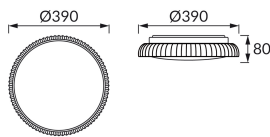

INFORMAČNÝ LIST VÝROBKU

Možnosť výmeny svetelných zdrojov a/alebo ovládacích zariadení bez trvalého poškodenia výrobku

ZÁKLADNÉ INFORMÁCIE

Názov produktu:	SINUS LED C 24W CCT
Ideus index:	04872
Čiarový kód EAN:	5901477348723
Farba :	Biela
Materiál:	Kovový výlisok, plast
Výška:	80 mm
Šírka:	390 mm
Hĺbka:	390 mm
Balenie krabica:	10 ks.

KOMENTÁRE

Trojstupňová regulácia teploty farieb (WW, NW, CW)

PARAMETRE VÝROBKU

Napájanie:	230V 50Hz
Výkon:	24 W
Určený svetelný zdroj:	SMD LED, súčasť dodávky
	Nevymeniteľný svetelný zdroj
	Nepoužívajte so sieťovým stmievačom
Svetelný tok svietidiel:	1 930 lm
Farba svetla:	Teplá biela/neutrálna biela/studená biela
Vyžarovací uhol:	160°
Čas použiteľnosti L70B50 v h:	35 000 h
Výrobok má možnosť nastavenia smeru svietenia:	Nie
Svetelný tok zdroja svetla pre referenčnú teplotu farby:	2 900 lm
Teplota farieb:	3000K/4200K/6000K
Index reprodukcie farieb Ra:	82
Trieda ochrany pred úrazom elektrickým prúdom:	1
Stupeň ochrany poskytovaného pred vniknutím prachom, náhodným kontaktom a vodou:	IP20
	K vnútornému použitiu
Činiteľ fázového posunu (DF, cos φ1):	0.887
CE	Vyhlásenie o zhode