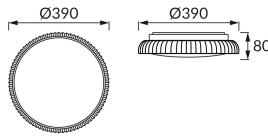

ИНФОРМАЦИОННАЯ КАРТОЧКА ПРОДУКТА