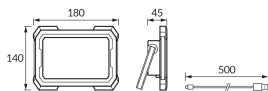

INFORMAČNÝ LIST VÝROBKU

Možnosť výmeny svetelných zdrojov a/alebo ovládacích zariadení bez trvalého poškodenia výrobku

ZÁKLADNÉ INFORMÁCIE

Názov produktu:	HARDY LED 6W CW
Ideus index:	04871
Čiarový kód EAN:	5901477348716
Farba :	čierna
Materiál:	Polykarbonát PC, ABS
Výška:	140 mm
Šírka:	180 mm
Hĺbka:	45 mm
Balenie krabica:	30 ks.

KOMENTÁRE

- batéria súčasťou dodávky
- doba svietenia na jedno nabitie max 4 h
- doba nabíjania akumulátora 6 h
- dvojestupňová regulácia jasú
- kábel USB-C

PARAMETRE VÝROBKU

Napájanie:	DC 5 V 2,1 A MAX USB-C
Výkon:	max 6 W
Určený svetelný zdroj:	SMD LED, súčasť dodávky
	Nevymeniteľný svetelný zdroj
	Nepoužívajte so sieťovým stmievačom
Svetelný tok svietidla:	500 lm
Farba svetla:	Studená biela
Vyžarovací uhol:	140°
Čas použiteľnosti L70B50 v h:	35 000 h
	S vypínačom
Výrobok má možnosť nastavenia smeru svietenia:	áno
Svetelný tok zdroja svetla pre referenčnú teplotu farby:	800 lm
Teplota farieb:	6500 K
Index reprodukcie farieb Ra:	81
Trieda ochrany pred úrazom elektrickým prúdom:	3
Stupeň ochrany poskytovaného pred vniknutím prachom, náhodným kontaktom a vodou:	IP54
	K vonkajšiemu alebo vnútornému použitiu
CE	Vyhlásenie o zhode