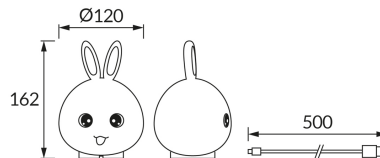

INFORMAČNÝ LIST VÝROBKU

ZÁKLADNÉ INFORMÁCIE

Názov produktu:	RABIT LED 1,5W RGBW
Ideus index:	04869
Čiarový kód EAN:	5901477348693
Farba :	Biela
Materiál:	Plast
Výška:	162 mm
Šírka:	120 mm
Hĺbka:	120 mm
Balenie krabica:	80 ks.

KOMENTÁRE

- batéria súčasťou dodávky
- prevádzkové režimy: OFF/ON/30min
- výber farieb a funkcií dotykom
- kábel USB-C

PARAMETRE VÝROBKU

Napájanie:	DC 5 V 1 A MAX USB-C
Výkon:	1,5 W
Určený svetelný zdroj:	SMD LED, súčasť dodávky
	Nevymeniteľný svetelný zdroj
Svetelný tok svietidiel:	50 lm
Farba svetla:	Viacfarebný
Vyžarovací uhol:	270°
Čas použiteľnosti L70B50 v h:	35 000 h
	S vypínačom
Výrobok má možnosť nastavenia smeru svietenia:	Nie
Teplota farieb:	3000 K
Index reprodukcie farieb Ra:	80
Trieda ochrany pred úrazom elektrickým prúdom:	3
Stupeň ochrany poskytovaného pred vniknutím prachom, náhodným kontaktom a vodou:	IP20
	K vnútornému použitiu
CE	Vyhlásenie o zhode