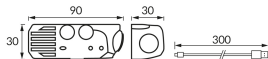

INFORMAČNÝ LIST VÝROBKU

Možnosť výmeny svetelných zdrojov a/alebo ovládacích zariadení bez trvalého poškodenia výrobku

ZÁKLADNÉ INFORMÁCIE

Názov produktu:	LUME LED 1W+3W
Ideus index:	04868
Čiarový kód EAN:	5901477348686
Farba :	čierna
Materiál:	ABS, polystyrénu PS
Výška:	30 mm
Šírka:	90 mm
Hĺbka:	30 mm
Balenie krabica:	120 ks.

KOMENTÁRE

- batéria súčasťou dodávky
- doba svietenia na jedno nabitie max 6 h
- doba nabíjania akumulátora 5 h
- kábel USB-C

PARAMETRE VÝROBKU

Napájanie:	DC 5 V 1 A MAX USB-C
Výkon:	max 1 W + max 3 W
Určený svetelný zdroj:	COB LED, súčasť dodávky
	Nevymeniteľný svetelný zdroj
Svetelný tok svietidla:	320 lm
Farba svetla:	Studená biela
Vyžarovací uhol:	60°
Čas použiteľnosti L70B50 v h:	35 000 h
	S vypínačom
Výrobok má možnosť nastavenia smeru svietenia:	Nie
Svetelný tok zdroja svetla pre referenčnú teplotu farby:	80 lm + 240 lm
Teplota farieb:	6500 K
Index reprodukcie farieb Ra:	80
Trieda ochrany pred úrazom elektrickým prúdom:	3
Stupeň ochrany poskytovaného pred vniknutím prachom, náhodným kontaktom a vodou:	IP20
	K vnútornému použitiu
CE	Vyhlásenie o zhode