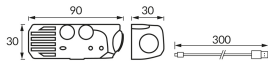

KARTA INFORMACYJNA PRODUKTU