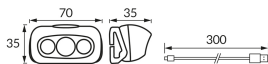

ІНФОРМАЦІЙНА КАРТКА ТОВАРУ

Можливість заміни джерел світла та/або механізмів керування без незворотного пошкодження виробу

ОСНОВНА ІНФОРМАЦІЯ

| | |
|---------------------|----------------------|
| Назва продукту: | REMI LED 3W |
| Індекс Ideus: | 04867 |
| EAN штрих-код: | 5901477348679 |
| Колір : | чорний |
| Матеріал: | АБС |
| Висота: | 35 mm |
| Ширина: | 70 mm |
| Глибина: | 35 mm |
| Упаковка в коробці: | 300 шт. |

ЗАУВАЖЕННЯ

- акумулятор в комплекті
- час освітлення на одному заряді: не менше 6 годин
- час зарядки акумулятора 5 годин
- кабель USB-C

ПАРАМЕТРИ ТОВАРУ

| | |
|--|--|
| Живлення: | DC 5 V 1 A MAX USB-C |
| Потужність: | max 3 W |
| Спеціалізоване джерело світла: | COB LED, в комплекті |
| | незмінне джерело світла |
| Світлий колір: | холодний білий |
| Кут розсілення сили світла: | 120° |
| Термін придатності L70B50, год: | 35 000 h |
| | Обладнаний вмикачем |
| У виробі реалізована можливість регулювання напряму освітлення: | ні |
| Світловий потік джерела світла для еталонної колірної температури: | 220 lm |
| Температура кольору: | 6500 K |
| Коефіцієнт віддавання барв Ra: | 80 |
| Клас захисту від ушкодження струмом: | 3 |
| ступінь стійкості до проникнення твердих предметів і вологи: | IP20 |
| | для застосування лише всередині приміщень |
| CE | Декларація про відповідність |