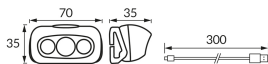

INFORMAČNÝ LIST VÝROBKU

Možnosť výmeny svetelných zdrojov a/alebo ovládacích zariadení bez trvalého poškodenia výrobku

ZÁKLADNÉ INFORMÁCIE

Názov produktu:	REMI LED 3W
Ideus index:	04867
Čiarový kód EAN:	5901477348679
Farba :	čierna
Materiál:	ABS
Výška:	35 mm
Šírka:	70 mm
Hĺbka:	35 mm
Balenie krabica:	300 ks.

KOMENTÁRE

- batéria súčasťou dodávky
- doba svietenia na jedno nabitie max 6 h
- doba nabíjania akumulátora 5 h
- kábel USB-C

PARAMETRE VÝROBKU

Napájanie:	DC 5 V 1 A MAX USB-C
Výkon:	max 3 W
Určený svetelný zdroj:	COB LED, súčasť dodávky
	Nevymeniteľný svetelný zdroj
Farba svetla:	Studená biela
Vyžarovací uhol:	120°
Čas použiteľnosti L70B50 v h:	35 000 h
	S vypínačom
Výrobok má možnosť nastavenia smeru svietenia:	Nie
Svetelný tok zdroja svetla pre referenčnú teplotu farby:	220 lm
Teplota farieb:	6500 K
Index reprodukcie farieb Ra:	80
Trieda ochrany pred úrazom elektrickým prúdom:	3
Stupeň ochrany poskytovaného pred vniknutím prachom, náhodným kontaktom a vodou:	IP20
	K vnútornému použitiu
CE	Vyhlásenie o zhode