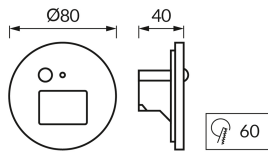

INFORMAČNÝ LIST VÝROBKU

Možnosť výmeny svetelných zdrojov a/alebo ovládacích zariadení bez trvalého poškodenia výrobku

ZÁKLADNÉ INFORMÁCIE

Názov produktu:	WEKTOR LED C PIR 1,2W BLACK CCT
Ideus index:	04864
Čiarový kód EAN:	5901477348648
Farba :	čierna
Materiál:	Kovový výlisok, plast
Výška:	80 mm
Šírka:	80 mm
Hĺbka:	40 mm
Balenie krabica:	100 ks.

KOMENTÁRE

- trojstupňová regulácia teploty farieb (WW, NW, CW)
- so snímačom pohybu PIR
- uhol činnosti pohybového čidla 120°
- pracuje s okolitým svetlom < 30 lx
- rozsah detekcie pohybu < 2 m (< 24°C)
- doba svietenia 30 s

PARAMETRE VÝROBKU

Napájanie:	230V 50Hz
Výkon:	1,2 W
Určený svetelný zdroj:	SMD LED, súčasť dodávky
	Nevymeniteľný svetelný zdroj
	Nepoužívajte so sieťovým stmievačom
Svetelný tok svietidiel:	50 lm
Farba svetla:	Teplá biela/neutrálna biela/studená biela
Vyžarovací uhol:	60°
Čas použiteľnosti L70B50 v h:	35 000 h
Výrobok má možnosť nastavenia smeru svietenia:	Nie
Svetelný tok zdroja svetla pre referenčnú teplotu farby:	58 lm
Teplota farieb:	3000K/4000K/6000K
Index reprodukcie farieb Ra:	81
Trieda ochrany pred úrazom elektrickým prúdom:	2
Stupeň ochrany poskytovaného pred vniknutím prachom, náhodným kontaktom a vodou:	IP20
	K vnútornému použitiu
CE	Vyhlásenie o zhode