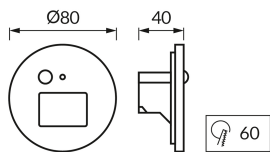

INFORMAČNÝ LIST VÝROBKU

Možnosť výmeny svetelných zdrojov a/alebo ovládacích zariadení bez trvalého poškodenia výrobku

ZÁKLADNÉ INFORMÁCIE

Názov produktu:	WEKTOR LED C PIR 1,2W WHITE CCT
Ideus index:	04863
Čiarový kód EAN:	5901477348631
Farba :	Biela
Materiál:	Kovový výlisok, plast
Výška:	80 mm
Šírka:	80 mm
Hĺbka:	40 mm
Balenie krabica:	100 ks.

KOMENTÁRE

- trojstupňová regulácia teploty farieb (WW, NW, CW)
- so snímačom pohybu PIR
- uhol činnosti pohybového čidla 120°
- pracuje s okolitým svetlom < 30 lx
- rozsah detekcie pohybu < 2 m (< 24°C)
- doba svietenia 30 s

PARAMETRE VÝROBKU

Napájanie:	230V 50Hz
Výkon:	1,2 W
Určený svetelný zdroj:	SMD LED, súčasť dodávky
	Nevymeniteľný svetelný zdroj
	Nepoužívajte so sieťovým stmievačom
Svetelný tok svietidiel:	50 lm
Farba svetla:	Teplá biela/neutrálna biela/studená biela
Vyžarovací uhol:	60°
Čas použiteľnosti L70B50 v h:	35 000 h
Výrobok má možnosť nastavenia smeru svietenia:	Nie
Svetelný tok zdroja svetla pre referenčnú teplotu farby:	58 lm
Teplota farieb:	3000K/4000K/6000K
Index reprodukcie farieb Ra:	81
Trieda ochrany pred úrazom elektrickým prúdom:	2
Stupeň ochrany poskytovaného pred vniknutím prachom, náhodným kontaktom a vodou:	IP20
	K vnútornému použitiu
CE	Vyhlásenie o zhode