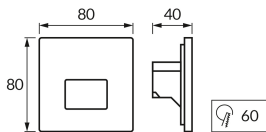

INFORMAČNÝ LIST VÝROBKU

Možnosť výmeny svetelných zdrojov a/alebo ovládacích zariadení bez trvalého poškodenia výrobku

ZÁKLADNÉ INFORMÁCIE

Názov produktu:	WEKTOR LED D 1,2W BLACK CCT
Ideus index:	04862
Čiarový kód EAN:	5901477348624
Farba :	čierna
Materiál:	Kovový výlisok, plast
Výška:	80 mm
Šírka:	80 mm
Hĺbka:	40 mm
Balenie krabica:	100 ks.

KOMENTÁRE

Trojstupňová regulácia teploty farieb (WW, NW, CW)

PARAMETRE VÝROBKU

Napájanie:	230V 50Hz
Výkon:	1,2 W
Určený svetelný zdroj:	SMD LED, súčasť dodávky
	Nevymeniteľný svetelný zdroj
	Nepoužívajte so sieťovým stmievačom
Svetelný tok svietidla:	50 lm
Farba svetla:	Teplá biela/neutrálna biela/studená biela
Vyžarovací uhol:	60°
Čas použiteľnosti L70B50 v h:	35 000 h
Výrobok má možnosť nastavenia smeru svietenia:	Nie
Svetelný tok zdroja svetla pre referenčnú teplotu farby:	58 lm
Teplota farieb:	3000K/4000K/6000K
Index reprodukcie farieb Ra:	81
Trieda ochrany pred úrazom elektrickým prúdom:	2
Stupeň ochrany poskytovaného pred vniknutím prachom, náhodným kontaktom a vodou:	IP20
	K vnútornému použitiu
CE	Vyhlásenie o zhode