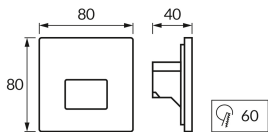

INFORMAČNÝ LIST VÝROBKU

Možnosť výmeny svetelných zdrojov a/alebo ovládacích zariadení bez trvalého poškodenia výrobku

ZÁKLADNÉ INFORMÁCIE

Názov produktu:	WEKTOR LED D 1,2W WHITE CCT
Ideus index:	04861
Čiarový kód EAN:	5901477348617
Farba :	Biela
Materiál:	Kovový výlisok, plast
Výška:	80 mm
Šírka:	80 mm
Hĺbka:	40 mm
Balenie krabica:	100 ks.

KOMENTÁRE

Trojstupňová regulácia teploty farieb (WW, NW, CW)

PARAMETRE VÝROBKU

Napájanie:	230V 50Hz
Výkon:	1,2 W
Určený svetelný zdroj:	SMD LED, súčasť dodávky
	Nevymeniteľný svetelný zdroj
	Nepoužívajte so sieťovým stmievačom
Svetelný tok svietidla:	50 lm
Farba svetla:	Teplá biela/neutrálna biela/studená biela
Vyžarovací uhol:	60°
Čas použiteľnosti L70B50 v h:	35 000 h
Výrobok má možnosť nastavenia smeru svietenia:	Nie
Svetelný tok zdroja svetla pre referenčnú teplotu farby:	58 lm
Teplota farieb:	3000K/4000K/6000K
Index reprodukcie farieb Ra:	81
Trieda ochrany pred úrazom elektrickým prúdom:	2
Stupeň ochrany poskytovaného pred vniknutím prachom, náhodným kontaktom a vodou:	IP20
	K vnútornému použitiu
CE	Vyhlásenie o zhode