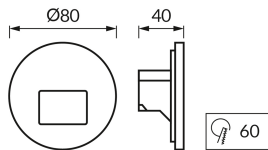

INFORMAČNÝ LIST VÝROBKU

Možnosť výmeny svetelných zdrojov a/alebo ovládacích zariadení bez trvalého poškodenia výrobku

ZÁKLADNÉ INFORMÁCIE

Názov produktu:	WEKTOR LED C 1,2W BLACK CCT
Ideus index:	04860
Čiarový kód EAN:	5901477348600
Farba :	čierna
Materiál:	Kovový výlisok, plast
Výška:	80 mm
Šírka:	80 mm
Hĺbka:	40 mm
Balenie krabica:	100 ks.

KOMENTÁRE

Trojstupňová regulácia teploty farieb (WW, NW, CW)

PARAMETRE VÝROBKU

Napájanie:	230V 50Hz
Výkon:	1,2 W
Určený svetelný zdroj:	SMD LED, súčasť dodávky
	Nevymeniteľný svetelný zdroj
	Nepoužívajte so sieťovým stmievačom
Svetelný tok svietidla:	50 lm
Farba svetla:	Teplá biela/neutrálna biela/studená biela
Vyžarovací uhol:	60°
Čas použiteľnosti L70B50 v h:	35 000 h
Výrobok má možnosť nastavenia smeru svietenia:	Nie
Svetelný tok zdroja svetla pre referenčnú teplotu farby:	58 lm
Teplota farieb:	3000K/4000K/6000K
Index reprodukcie farieb Ra:	81
Trieda ochrany pred úrazom elektrickým prúdom:	2
Stupeň ochrany poskytovaného pred vniknutím prachom, náhodným kontaktom a vodou:	IP20
	K vnútornému použitiu
CE	Vyhlásenie o zhode