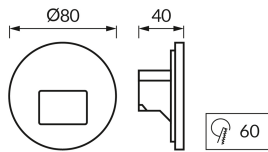

INFORMAČNÝ LIST VÝROBKU

Možnosť výmeny svetelných zdrojov a/alebo ovládacích zariadení bez trvalého poškodenia výrobku

ZÁKLADNÉ INFORMÁCIE

Názov produktu:	WEKTOR LED C 1,2W WHITE CCT
Ideus index:	04859
Čiarový kód EAN:	5901477348594
Farba :	Biela
Materiál:	Kovový výlisok, plast
Výška:	80 mm
Šírka:	80 mm
Hĺbka:	40 mm
Balenie krabica:	100 ks.

KOMENTÁRE

Trojstupňová regulácia teploty farieb (WW, NW, CW)

PARAMETRE VÝROBKU

Napájanie:	230V 50Hz
Výkon:	1,2 W
Určený svetelný zdroj:	SMD LED, súčasť dodávky
	Nevymeniteľný svetelný zdroj
	Nepoužívajte so sieťovým stmievačom
Svetelný tok svietidla:	50 lm
Farba svetla:	Teplá biela/neutrálna biela/studená biela
Vyžarovací uhol:	60°
Čas použiteľnosti L70B50 v h:	35 000 h
Výrobok má možnosť nastavenia smeru svietenia:	Nie
Svetelný tok zdroja svetla pre referenčnú teplotu farby:	58 lm
Teplota farieb:	3000K/4000K/6000K
Index reprodukcie farieb Ra:	81
Trieda ochrany pred úrazom elektrickým prúdom:	2
Stupeň ochrany poskytovaného pred vniknutím prachom, náhodným kontaktom a vodou:	IP20
	K vnútornému použitiu
CE	Vyhlásenie o zhode