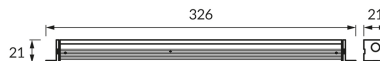

INFORMAČNÝ LIST VÝROBKU

ZÁKLADNÉ INFORMÁCIE

Názov produktu:	VIGOR LED DRIVER 60W IP67
Ideus index:	04858
Čiarový kód EAN:	5901477348587
Farba :	Strieborná
Materiál:	Kovový výlisok
Výška:	21 mm
Šírka:	326 mm
Hĺbka:	21 mm
Balenie krabica:	88 ks.