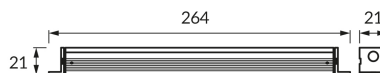

## ZÁKLADNÉ INFORMÁCIE

Názov produktu:	<b>VIGOR LED DRIVER 36W IP67</b>
Ideus index:	<b>04857</b>
Čiarový kód EAN:	<b>5901477348570</b>
Farba :	<b>Strieborná</b>
Materiál:	<b>Kovový výlisok</b>
Výška:	<b>21 mm</b>
Šírka:	<b>264 mm</b>
Hĺbka:	<b>21 mm</b>
Balenie krabica:	<b>98 ks.</b>