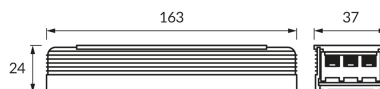

INFORMAČNÝ LIST VÝROBKU

ZÁKLADNÉ INFORMÁCIE

Názov produktu:	VIGOR LED DRIVER 60W
Ideus index:	04855
Čiarový kód EAN:	5901477348556
Farba :	Strieborná
Materiál:	Kovový výlisok
Výška:	24 mm
Šírka:	163 mm
Hĺbka:	37 mm
Balenie krabica:	100 ks.