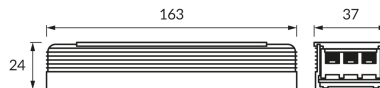

ИНФОРМАЦИОННАЯ КАРТОЧКА ПРОДУКТА

ОСНОВНАЯ ИНФОРМАЦИЯ

Название продукта:	VIGOR LED DRIVER 60W
Индекс Ideus:	04855
Штрих-код EAN:	5901477348556
Цвет :	серебряный
Материал:	стальной лист
Высота:	24 mm
Ширина:	163 mm
Глубина:	37 mm
Упаковка коробки:	100 шт.