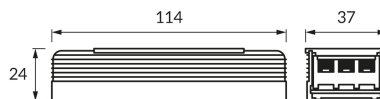

INFORMAČNÝ LIST VÝROBKU

ZÁKLADNÉ INFORMÁCIE

Názov produktu: **VIGOR LED DRIVER 36W**

Ideus index: **04854**

Čiarový kód EAN: **5901477348549**

Farba : **Strieborná**

Materiál: **Kovový výlisok**

Výška: **24 mm**

Šírka: **114 mm**

Hĺbka: **37 mm**

Balenie krabica: **100 ks.**

KOMENTÁRE

- výstupné napätie SEC 12 V DC, 3 A
- zariadenie nie je určené na prevádzku v režime bez zaťaženia

PARAMETRE VÝROBKU

Napájanie: **220-240V 50/60Hz**