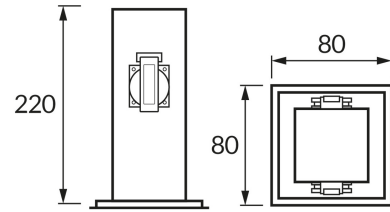

ІНФОРМАЦІЙНА КАРТКА ТОВАРУ

ОСНОВНА ІНФОРМАЦІЯ

Назва продукту:	PORT 22 2x230V D BLACK
Індекс Ideus:	04852
EAN штрих-код:	5901477348525
Колір :	чорний
Матеріал:	нержавіюча сталь, пластик
Висота:	220 mm
Ширина:	80 mm
Глибина:	80 mm
Упаковка в коробці:	12 шт.

ЗАУВАЖЕННЯ

- розетка штепсельна x 2 в комплекті
- макс. 16 А

ПАРАМЕТРИ ТОВАРУ

Живлення:	220-240V 50/60Hz
Клас захисту від ушкодження струмом:	1
ступінь стійкості до проникнення твердих предметів і вологи:	IP44
	для застосування зовні чи всередині
CE	Декларація про відповідність