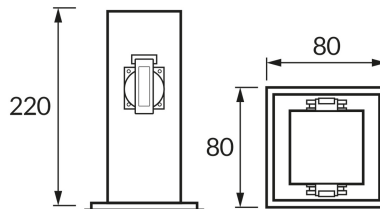

## ZÁKLADNÉ INFORMÁCIE

Názov produktu: **PORT 22 2x230V D BLACK**

Ideus index: **04852**

Čiarový kód EAN: **5901477348525**

Farba : **čierna**

Materiál: **Nerezová ocel, plast**

Výška: **220 mm**

Šírka: **80 mm**

Hĺbka: **80 mm**

Balenie krabica: **12 ks.**

## KOMENTÁRE

- spojovacia zásuvka x 2 je súčasťou dodávky
- max 16 A