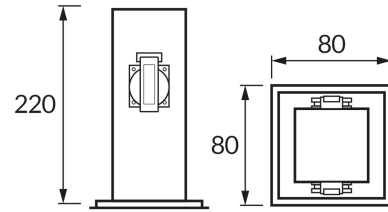

ИНФОРМАЦИОННАЯ КАРТОЧКА ПРОДУКТА

ОСНОВНАЯ ИНФОРМАЦИЯ

Название продукта:	PORT 22 2x230V D BLACK
Индекс Ideus:	04852
Штрих-код EAN:	5901477348525
Цвет :	черный
Материал:	нержавеющая сталь, пластик
Высота:	220 mm
Ширина:	80 mm
Глубина:	80 mm
Упаковка коробки:	12 шт.

ПРИМЕЧАНИЯ

- штепсельная розетка x 2 в комплекте
- макс. 16 А

PRODUCT PARAMETERS

Питание:	220-240V 50/60Hz
Класс защиты от поражения электрическим током:	1
:	IP44
	для применения снаружи или внутри
CE	Декларация о соответствии