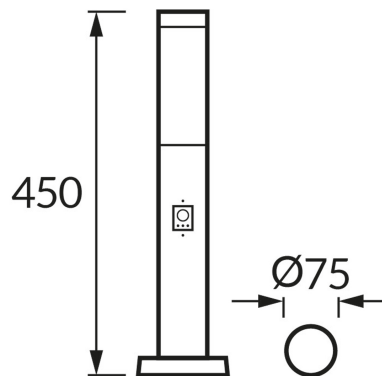

INFORMAČNÝ LIST VÝROBKU

ZÁKLADNÉ INFORMÁCIE

Názov produktu:	TUBER 45 PIR E27 C BLACK
Ideus index:	04851
Čiarový kód EAN:	5901477348518
Farba :	čierna
Materiál:	Nerezová ocel, plast
Výška:	450 mm
Šírka:	75 mm
Hĺbka:	75 mm
Balenie krabica:	12 ks.

KOMENTÁRE

- so snímačom pohybu PIR
- možnosť nastavenia úrovne osvetlenia (20-2000 lx), pri ktorom zariadenie pracuje
- uhol činnosti pohybového čidla 90°
- rozsah detekcie pohybu < 6 m (< 24°C)
- možnosť regulácie doby svietenia od 12 s do 6 min

PARAMETRE VÝROBKU

Napájanie:	220-240V 50/60Hz
Výkon:	max 20 W
Pätica:	E27
Určený svetelný zdroj:	LED
	Možnosť výmeny svetelného zdroja
	Nepoužívajte so sieťovým stmievačom
Výrobok má možnosť nastavenia smeru svietenia:	Nie
Trieda ochrany pred úrazom elektrickým prúdom:	1
Stupeň ochrany poskytovaného pred vniknutím prachom, náhodným kontaktom a vodou:	IP44
	K vonkajšiemu alebo vnútornému použitiu
CE	Vyhlásenie o zhode