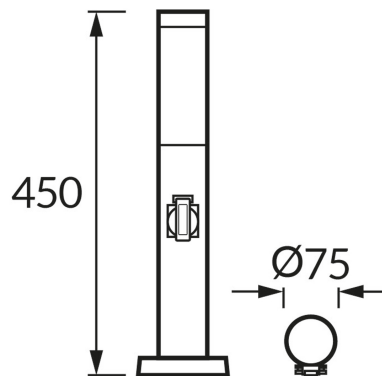

INFORMAČNÝ LIST VÝROBKU

ZÁKLADNÉ INFORMÁCIE

Názov produktu:	TUBER 45 230V E27 C BLACK
Ideus index:	04850
Čiarový kód EAN:	5901477348501
Farba :	čierna
Materiál:	Nerezová ocel, plast
Výška:	450 mm
Šírka:	75 mm
Hĺbka:	75 mm
Balenie krabica:	12 ks.

KOMENTÁRE

- spojovacia zásuvka je súčasťou dodávky
- max 16 A

PARAMETRE VÝROBKU

Napájanie:	220-240V 50/60Hz
Výkon:	max 20 W
Pätica:	E27
Určený svetelný zdroj:	LED
	Možnosť výmeny svetelného zdroja
Výrobok má možnosť nastavenia smeru svietenia:	Nie
Trieda ochrany pred úrazom elektrickým prúdom:	1
Stupeň ochrany poskytovaného pred vniknutím prachom, náhodným kontaktom a vodou:	IP44
	K vonkajšiemu alebo vnútornému použitiu
CE	Vyhlasenie o zhode