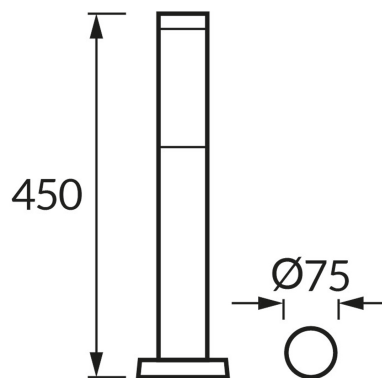

INFORMAČNÝ LIST VÝROBKU

ZÁKLADNÉ INFORMÁCIE

Názov produktu:	TUBER 45 E27 C BLACK
Ideus index:	04849
Čiarový kód EAN:	5901477348495
Farba :	čierna
Materiál:	Nerezová ocel, plast
Výška:	450 mm
Šírka:	75 mm
Hĺbka:	75 mm
Balenie krabica:	12 ks.

PARAMETRE VÝROBKU

Napájanie:	220-240V 50/60Hz
Výkon:	max 20 W
Pätica:	E27
Určený svetelný zdroj:	LED
	Možnosť výmeny svetelného zdroja
Výrobok má možnosť nastavenia smeru svietenia:	Nie
Trieda ochrany pred úrazom elektrickým prúdom:	1
Stupeň ochrany poskytovaného pred vniknutím prachom, náhodným kontaktom a vodou:	IP44
	K vonkajšiemu alebo vnútornému použitiu
CE	Vyhlásenie o zhode