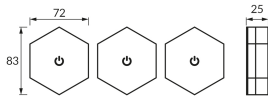

ІНФОРМАЦІЙНА КАРТКА ТОВАРУ