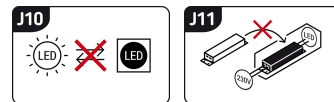

## INFORMAČNÝ LIST VÝROBKU

Možnosť výmeny svetelných zdrojov a/alebo ovládacích zariadení bez trvalého poškodenia výrobku

## ZÁKLADNÉ INFORMÁCIE

Názov produktu:	<b>SUDOKU LED V 3x1W NW WHITE</b>
Ideus index:	<b>04848</b>
Čiarový kód EAN:	<b>5901477348488</b>
Farba :	<b>Biela</b>
Materiál:	<b>Plast</b>
Výška:	<b>83 mm</b>
Šírka:	<b>72 mm</b>
Hĺbka:	<b>25 mm</b>
Balenie krabica:	<b>40 ks.</b>

## PARAMETRE VÝROBKU

Napájanie:	<b>DC 1,5 V 11 x AAA</b>
Výkon:	<b>3 x 1 W</b>
Určený svetelný zdroj:	<b>SMD LED, súčasť dodávky</b>
	<b>Nevymeniteľný svetelný zdroj</b>
Svetelný tok svietidla:	<b>225 lm</b>
Farba svetla:	<b>Neutrálna biela</b>
Vyžarovací uhol:	<b>140°</b>
Čas použiteľnosti L70B50 v h:	<b>35 000 h</b>
	<b>S vypínačom</b>
Výrobok má možnosť nastavenia smeru svietenia:	<b>Nie</b>
Teplota farieb:	<b>4000 K</b>
Index reprodukcie farieb Ra:	<b>80</b>
Trieda ochrany pred úrazom elektrickým prúdom:	<b>3</b>
Stupeň ochrany poskytovaného pred vniknutím prachom, náhodným kontaktom a vodou:	<b>IP20</b>
	<b>K vnútornému použitiu</b>
CE	<b>Vyhlasenie o zhode</b>