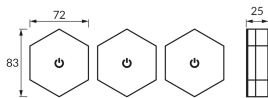

INFORMAČNÝ LIST VÝROBKU