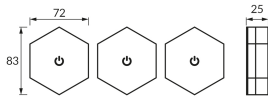

ИНФОРМАЦИОННАЯ КАРТОЧКА ПРОДУКТА

Возможность замены источников света и/или пускорегулирующей аппаратуры без необратимого повреждения изделия

ОСНОВНАЯ ИНФОРМАЦИЯ

Название продукта:	SUDOKU LED V 3x1W NW WHITE
Индекс Ideus:	04848
Штрих-код EAN:	5901477348488
Цвет :	белый
Материал:	пластик
Высота:	83 mm
Ширина:	72 mm
Глубина:	25 mm
Упаковка коробки:	40 шт.

ПРИМЕЧАНИЯ

- питание от батареек постоянного тока 1,5 В AAA
- пульт дистанционного управления в комплекте

PRODUCT PARAMETERS

Питание:	DC 1,5 V 11 x AAA
Мощность:	3 x 1 W
Предлагаемый источник света:	SMD LED, в комплекте
	несменный источник света
Световой поток светильника:	225 lm
Цвет света:	нейтральный белый
Угол распределения света:	140°
Срок годности L70B50 в ч:	35 000 h
	Оснащены выключателем
Направление света в изделии можно регулировать:	нет
Температура цвета:	4000 K
Коэффициент цветопередачи Ra:	80
Класс защиты от поражения электрическим током:	3
:	IP20
	для применения внутри
CE	Декларация о соответствии