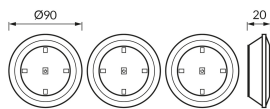

INFORMAČNÝ LIST VÝROBKU

Možnosť výmeny svetelných zdrojov a/alebo ovládacích zariadení bez trvalého poškodenia výrobku

ZÁKLADNÉ INFORMÁCIE

Názov produktu:	SUDOKU LED C 3x1W NW WHITE
Ideus index:	04847
Čiarový kód EAN:	5901477348471
Farba :	Biela
Materiál:	Plast
Výška:	90 mm
Šírka:	90 mm
Hĺbka:	20 mm
Balenie krabica:	40 ks.

KOMENTÁRE

- napájané batériami DC 1,5V AAA
- diaľkové ovládanie v cene

PARAMETRE VÝROBKU

Napájanie:	DC 1,5 V 11 x AAA
Výkon:	3 x 1 W
Určený svetelný zdroj:	SMD LED, súčasť dodávky
	Nevymeniteľný svetelný zdroj
Svetelný tok svietidla:	270 lm
Farba svetla:	Neutrálna biela
Vyžarovací uhol:	140°
Čas použiteľnosti L70B50 v h:	35 000 h
	S vypínačom
Výrobok má možnosť nastavenia smeru svietenia:	Nie
Teplota farieb:	4000 K
Index reprodukcie farieb Ra:	80
Trieda ochrany pred úrazom elektrickým prúdom:	3
Stupeň ochrany poskytovaného pred vniknutím prachom, náhodným kontaktom a vodou:	IP20
	K vnútornému použitiu
CE	Vyhlasenie o zhode