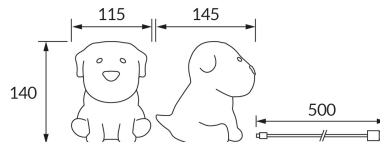

INFORMAČNÝ LIST VÝROBKU

ZÁKLADNÉ INFORMÁCIE

Názov produktu:	DOG LED 1W RGBW
Ideus index:	04846
Čiarový kód EAN:	5901477348464
Farba :	Biela
Materiál:	Plast
Výška:	140 mm
Šírka:	115 mm
Hĺbka:	145 mm
Balenie krabica:	48 ks.

KOMENTÁRE

- batéria súčasťou dodávky
- výber farieb a funkcií dotykom
- kábel USB-C

PARAMETRE VÝROBKU

Napájanie:	DC 5 V 1 A MAX USB-C
Výkon:	1 W
Určený svetelný zdroj:	SMD LED, súčasť dodávky
	Nevymeniteľný svetelný zdroj
Svetelný tok svietidiel:	30 lm
Farba svetla:	Viacfarebný
Vyžarovací uhol:	270°
Čas použiteľnosti L70B50 v h:	35 000 h
	S vypínačom
Výrobok má možnosť nastavenia smeru svietenia:	Nie
Teplota farieb:	3000 K
Index reprodukcie farieb Ra:	80
Trieda ochrany pred úrazom elektrickým prúdom:	3
Stupeň ochrany poskytovaného pred vniknutím prachom, náhodným kontaktom a vodou:	IP20
	K vnútornému použitiu
CE	Vyhlásenie o zhode