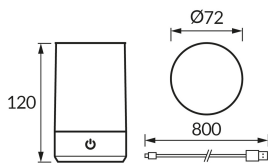

INFORMAČNÝ LIST VÝROBKU

Možnosť výmeny svetelných zdrojov a/alebo ovládacích zariadení bez trvalého poškodenia výrobku

ZÁKLADNÉ INFORMÁCIE

Názov produktu:	DUBAI LED CRYSTAL WW
Ideus index:	04845
Čiarový kód EAN:	5901477348457
Farba :	Priehľadný/strieborná
Materiál:	Plast
Výška:	120 mm
Šírka:	72 mm
Hĺbka:	72 mm
Balenie krabica:	50 ks.

KOMENTÁRE

- batéria súčasťou dodávky
- dotykový spínač
- trojstupňová regulácia jasů
- kábel USB-C
- doba svietenia na jedno nabitie min 6 h

PARAMETRE VÝROBKU

Napájanie:	DC 5 V 1 A MAX USB-C
Výkon:	max 2 W
Určený svetelný zdroj:	SMD LED, súčasť dodávky
	Nevymeniteľný svetelný zdroj
Svetelný tok svietidla:	130 lm
Farba svetla:	Teplá biela
Vyžarovací uhol:	320°
Čas použiteľnosti L70B50 v h:	35 000 h
	S vypínačom
Výrobok má možnosť nastavenia smeru svietenia:	Nie
Svetelný tok zdroja svetla pre referenčnú teplotu farby:	150 lm
Teplota farieb:	3000 K
Index reprodukcie farieb Ra:	80
Trieda ochrany pred úrazom elektrickým prúdom:	3
Stupeň ochrany poskytovaného pred vniknutím prachom, náhodným kontaktom a vodou:	IP20
	K vnútornému použitiu
CE	Vyhlásenie o zhode