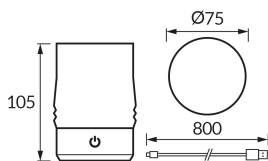

ІНФОРМАЦІЙНА КАРТКА ТОВАРУ

Можливість заміни джерел світла та/або механізмів керування без незворотного пошкодження виробу

ОСНОВНА ІНФОРМАЦІЯ

Назва продукту:	GRAL LED CRYSTAL WW
Індекс Ideus:	04844
EAN штрих-код:	5901477348440
Колір :	прозорий/золотий
Матеріал:	пластик
Висота:	105 mm
Ширина:	75 mm
Глибина:	75 mm
Упаковка в коробці:	50 шт.

ЗАУВАЖЕННЯ

- акумулятор в комплекті
- сенсорний вмикач
- триступеневе регулювання яскравості
- кабель USB-C
- час освітлення для одного заряду мін. 6 годин

ПАРАМЕТРИ ТОВАРУ

Живлення:	DC 5 V 1 A MAX USB-C
Потужність:	max 2 W
Спеціалізоване джерело світла:	SMD LED, в комплекті
	незмінне джерело світла
Світловий потік світильника:	130 lm
Світлий колір:	теплий білий
Кут розсіювання сили світла:	320°
Термін придатності L70B50, год:	35 000 h
	Обладнаний вмикачем
У виробі реалізована можливість регулювання напряму освітлення:	ні
Світловий потік джерела світла для еталонної колірної температури:	150 lm
Температура кольору:	3000 K
Коефіцієнт віддавання барв Ra:	80
Клас захисту від ушкодження струмом:	3
ступінь стійкості до проникнення твердих предметів і вологи:	IP20
	для застосування лише всередині приміщень
CE	Декларація про відповідність