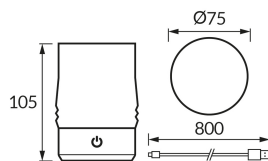

INFORMAČNÝ LIST VÝROBKU

Možnosť výmeny svetelných zdrojov a/alebo ovládacích zariadení bez trvalého poškodenia výrobku

ZÁKLADNÉ INFORMÁCIE

| | |
|------------------|----------------------------|
| Názov produktu: | GRAL LED CRYSTAL WW |
| Ideus index: | 04844 |
| Čiarový kód EAN: | 5901477348440 |
| Farba : | Priehľadný/zlatá |
| Materiál: | Plast |
| Výška: | 105 mm |
| Šírka: | 75 mm |
| Hĺbka: | 75 mm |
| Balenie krabica: | 50 ks. |

KOMENTÁRE

- batéria súčasťou dodávky
- dotykový spínač
- trojstupňová regulácia jasú
- kábel USB-C
- doba svietenia na jedno nabitie min 6 h

PARAMETRE VÝROBKU

| | |
|--|-------------------------------------|
| Napájanie: | DC 5 V 1 A MAX USB-C |
| Výkon: | max 2 W |
| Určený svetelný zdroj: | SMD LED, súčasť dodávky |
| | Nevymeniteľný svetelný zdroj |
| Svetelný tok svietidla: | 130 lm |
| Farba svetla: | Teplá biela |
| Vyžarovací uhol: | 320° |
| Čas použiteľnosti L70B50 v h: | 35 000 h |
| | S vypínačom |
| Výrobok má možnosť nastavenia smeru svietenia: | Nie |
| Svetelný tok zdroja svetla pre referenčnú teplotu farby: | 150 lm |
| Teplota farieb: | 3000 K |
| Index reprodukcie farieb Ra: | 80 |
| Trieda ochrany pred úrazom elektrickým prúdom: | 3 |
| Stupeň ochrany poskytovaného pred vniknutím prachom, náhodným kontaktom a vodou: | IP20 |
| | K vnútornému použitiu |
| CE | Vyhlásenie o zhode |