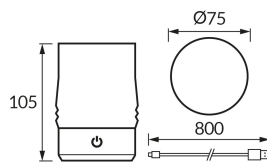

ИНФОРМАЦИОННАЯ КАРТОЧКА ПРОДУКТА

Возможность замены источников света и/или пускорегулирующей аппаратуры без необратимого повреждения изделия

ОСНОВНАЯ ИНФОРМАЦИЯ

Название продукта:	GRAL LED CRYSTAL WW
Индекс Ideus:	04844
Штрих-код EAN:	5901477348440
Цвет :	прозрачный/золотой
Материал:	пластик
Высота:	105 mm
Ширина:	75 mm
Глубина:	75 mm
Упаковка коробки:	50 шт.

ПРИМЕЧАНИЯ

- аккумулятор в комплекте
- сенсорный переключатель
- трехступенчатая регулировка яркости
- кабель USB-C
- время освещения на одну зарядку вокруг 6 ч

PRODUCT PARAMETERS

Питание:	DC 5 V 1 A MAX USB-C
Мощность:	max 2 W
Предлагаемый источник света:	SMD LED, в комплекте
	несменный источник света
Световой поток светильника:	130 lm
Цвет света:	теплый белый
Угол распределения света:	320°
Срок годности L70B50 в ч:	35 000 h
	Оснащены выключателем
Направление света в изделии можно регулировать:	нет
Световой поток источника света для эталонной цветовой температуры:	150 lm
Температура цвета:	3000 K
Коэффициент цветопередачи Ra:	80
Класс защиты от поражения электрическим током:	3
:	IP20
	для применения внутри
CE	Декларация о соответствии