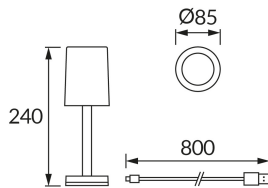

ІНФОРМАЦІЙНА КАРТКА ТОВАРУ

Можливість заміни джерел світла та/або механізмів керування без незворотного пошкодження виробу

ОСНОВНА ІНФОРМАЦІЯ

Назва продукту:	MODA LED CRYSTAL CCT
Індекс Ideus:	04843
EAN штрих-код:	5901477348433
Колір :	прозорий
Матеріал:	пластик
Висота:	240 mm
Ширина:	85 mm
Глибина:	85 mm
Упаковка в коробці:	20 шт.

ПАРАМЕТРИ ТОВАРУ

Живлення:	DC 5 V 1 A MAX USB-C
Потужність:	max 1 W
Спеціалізоване джерело світла:	SMD LED, в комплекті
	незмінне джерело світла
Світловий потік світильника:	45 lm
Світлий колір:	теплий білий/нейтральний білий/холодний білий
Кут розсилання сили світла:	320°
Термін придатності L70B50, год:	35 000 h
	Обладнаний вмикачем
У виробі реалізована можливість регулювання напряму освітлення:	ні
Температура кольору:	3000K/4000K/6000K
Коефіцієнт віддавання барв Ra:	80
Клас захисту від ушкодження струмом:	3
ступінь стійкості до проникнення твердих предметів і вологи:	IP20
	для застосування лише всередині приміщень
CE	Декларація про відповідність