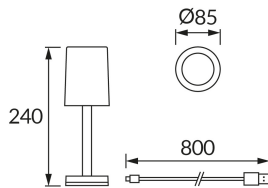

INFORMAČNÝ LIST VÝROBKU

Možnosť výmeny svetelných zdrojov a/alebo ovládacích zariadení bez trvalého poškodenia výrobku

ZÁKLADNÉ INFORMÁCIE

Názov produktu:	MODA LED CRYSTAL CCT
Ideus index:	04843
Čiarový kód EAN:	5901477348433
Farba :	Priehľadný
Materiál:	Plast
Výška:	240 mm
Šírka:	85 mm
Hĺbka:	85 mm
Balenie krabica:	20 ks.

Napájanie:	DC 5 V 1 A MAX USB-C
Výkon:	max 1 W
Určený svetelný zdroj:	SMD LED, súčasť dodávky
	Nevymeniteľný svetelný zdroj
Svetelný tok svietidla:	45 lm
Farba svetla:	Teplá biela/neutrálna biela/studená biela
Vyžarovací uhol:	320°
Čas použiteľnosti L70B50 v h:	35 000 h
	S vypínačom
Výrobok má možnosť nastavenia smeru svietenia:	Nie
Teplota farieb:	3000K/4000K/6000K
Index reprodukcie farieb Ra:	80
Trieda ochrany pred úrazom elektrickým prúdom:	3
Stupeň ochrany poskytovaného pred vniknutím prachom, náhodným kontaktom a vodou:	IP20
	K vnútornému použitiu
CE	Vyhlásenie o zhode