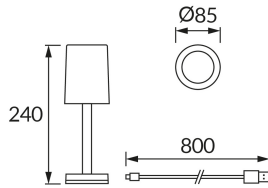

ИНФОРМАЦИОННАЯ КАРТОЧКА ПРОДУКТА

Возможность замены источников света и/или пускорегулирующей аппаратуры без необратимого повреждения изделия

ОСНОВНАЯ ИНФОРМАЦИЯ

Название продукта:	MODA LED CRYSTAL CCT
Индекс Ideus:	04843
Штрих-код EAN:	5901477348433
Цвет :	прозрачный
Материал:	пластик
Высота:	240 mm
Ширина:	85 mm
Глубина:	85 mm
Упаковка коробки:	20 шт.

PRODUCT PARAMETERS

Питание:	DC 5 V 1 A MAX USB-C
Мощность:	max 1 W
Предлагаемый источник света:	SMD LED, в комплекте
	несменный источник света
Световой поток светильника:	45 lm
Цвет света:	теплый белый/нейтральный белый/холодный белый
Угол распределения света:	320°
Срок годности L70B50 в ч:	35 000 h
	Оснащены выключателем
Направление света в изделии можно регулировать:	нет
Температура цвета:	3000K/4000K/6000K
Коэффициент цветопередачи Ra:	80
Класс защиты от поражения электрическим током:	3
:	IP20
	для применения внутри
CE	Декларация о соответствии